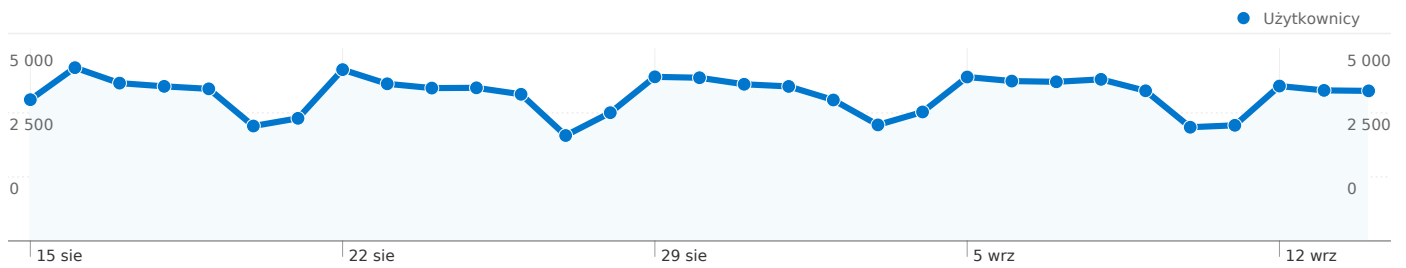

Bezwzględna liczba unikalnych użytkowników

15 sie 2011 - 14 wrz 2011

Porównanie z: Witryna

71 928 Bezwzględna liczba unikalnych użytkowników

| | |
|--------------------------------|---------------|
| poniedziałek, 15 sierpnia 2011 | 3,11% (3 677) |
| wtorek, 16 sierpnia 2011 | 3,82% (4 510) |
| środa, 17 sierpnia 2011 | 3,48% (4 108) |
| czwartek, 18 sierpnia 2011 | 3,41% (4 024) |
| piątek, 19 sierpnia 2011 | 3,35% (3 959) |
| sobota, 20 sierpnia 2011 | 2,53% (2 991) |
| niedziela, 21 sierpnia 2011 | 2,70% (3 192) |
| poniedziałek, 22 sierpnia 2011 | 3,78% (4 459) |
| wtorek, 23 sierpnia 2011 | 3,46% (4 090) |
| środa, 24 sierpnia 2011 | 3,37% (3 979) |
| czwartek, 25 sierpnia 2011 | 3,38% (3 985) |
| piątek, 26 sierpnia 2011 | 3,23% (3 817) |
| sobota, 27 sierpnia 2011 | 2,32% (2 744) |
| niedziela, 28 sierpnia 2011 | 2,83% (3 338) |
| poniedziałek, 29 sierpnia 2011 | 3,62% (4 271) |
| wtorek, 30 sierpnia 2011 | 3,60% (4 248) |
| środa, 31 sierpnia 2011 | 3,45% (4 078) |
| czwartek, 1 września 2011 | 3,41% (4 022) |
| piątek, 2 września 2011 | 3,11% (3 669) |
| sobota, 3 września 2011 | 2,56% (3 020) |
| niedziela, 4 września 2011 | 2,84% (3 357) |
| poniedziałek, 5 września 2011 | 3,61% (4 267) |
| wtorek, 6 września 2011 | 3,52% (4 161) |
| środa, 7 września 2011 | 3,51% (4 142) |
| czwartek, 8 września 2011 | 3,56% (4 206) |
| piątek, 9 września 2011 | 3,31% (3 908) |
| sobota, 10 września 2011 | 2,51% (2 960) |
| niedziela, 11 września 2011 | 2,55% (3 010) |